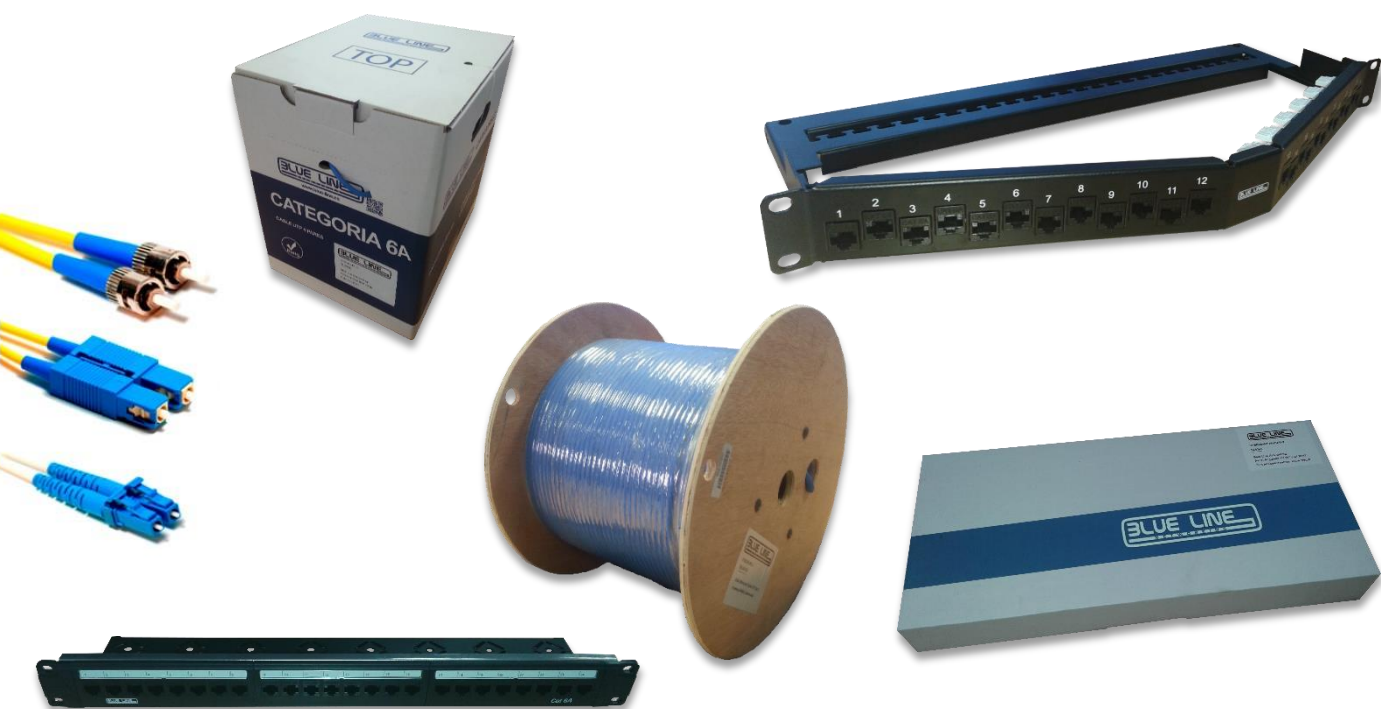

CATÁLOGO DE SOLUCIONES

Guía rápida de producto

 www.blue-line.es

 info@blue-line.es

Making Business Networks

BLUE LINE

+34 902 365 534

C/ Primavera, 14 - 28850 - Torrejón de Ardoz
MADRID